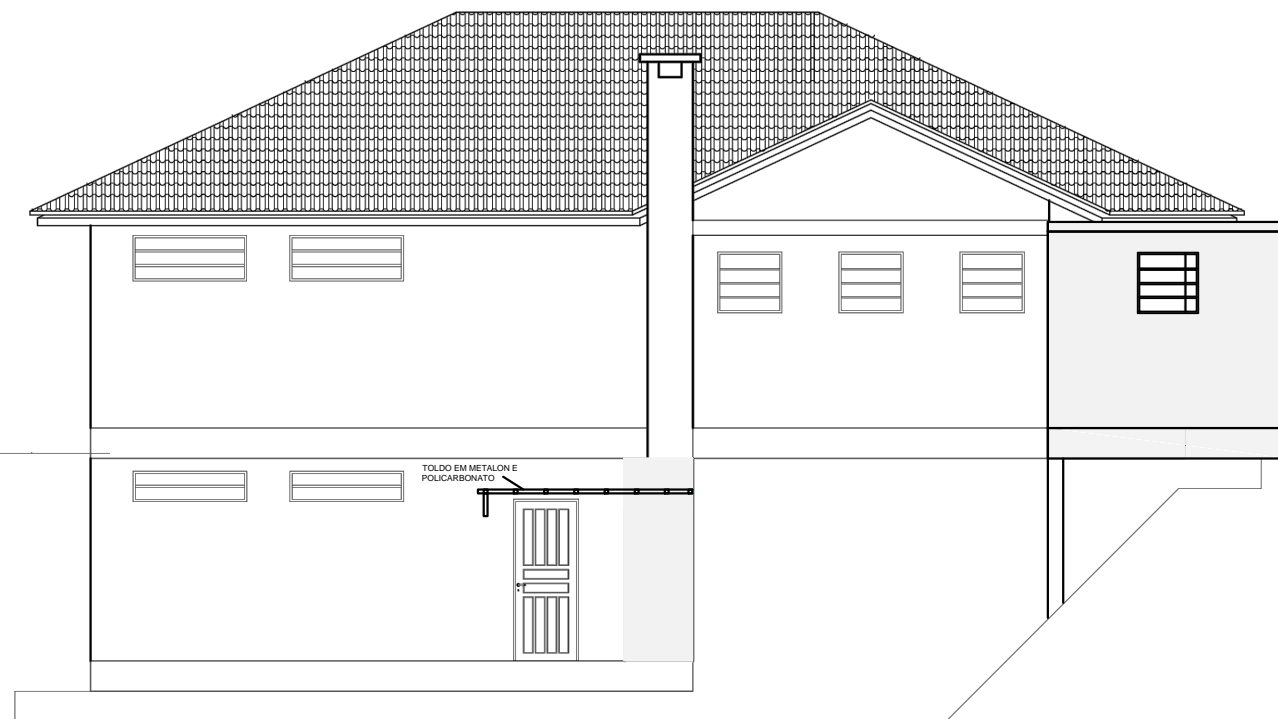

FACHADA FRONTAL
ESCALA 1:50

FACHADA LATERAL
ESCALA 1:50

CORTE "B"
ESCALA 1:50

FACHADA E CORTE SUBSOLO

ÁREA: 417,71 m²

DATA: 20/03/18

ESCALA: 1:50

UNIDADE: cm

RESPONSÁVEL TÉCNICO:

Eng^a Elena Preuss Stüker Koller
CREA: 193308 - RS

PROPRIETÁRIOS:

Câmara Municipal de Barão do Triunfo

PODER
LEGISLATIVO

PRANCHA:

05

LOCAL: Praça Prof. Frenando Dalbem, Centro, Barão do Triunfo/ RS