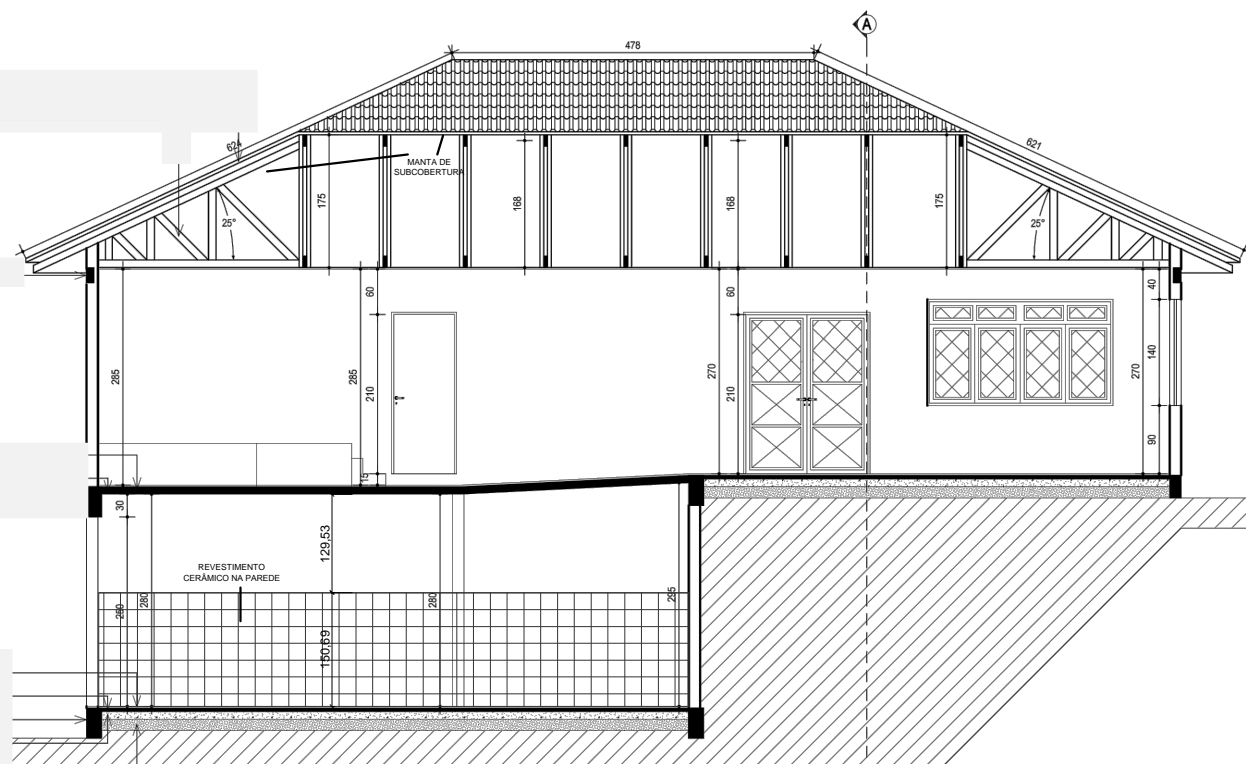

FACHADA FRONTAL
ESCALA 1:50

FACHADA LATERAL
ESCALA 1:50

CORTE "B"
ESCALA 1:50

FACHADA E CORTE SUBSOLO

ÁREA: 417,71 m²

DATA: 20/03/18

ESCALA: 1:50

UNIDADE: cm